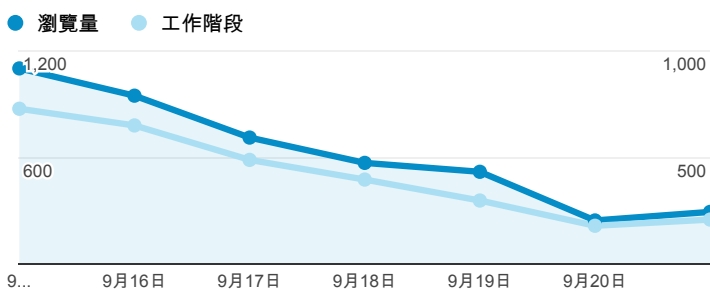

報表02\_流量

2014年9月15日 - 2014年9月21日

所有工作階段  
100.00%

+ 新增區隔

瀏覽量和平均網頁停留時間

瀏覽量和造訪

瀏覽量和不重複瀏覽量

造訪和新造訪率 (依 服務供應商 分組)

造訪和瀏覽量 (依 社交網路 分組)

社交網路	工作階段	瀏覽量
Facebook	30	35