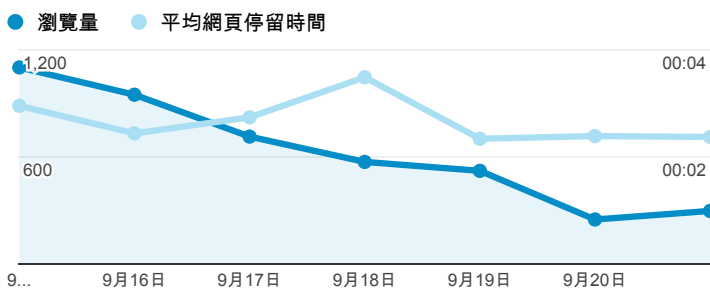

報表02\_流量

2014年9月15日 - 2014年9月21日

所有工作階段  
100.00%

+ 新增區隔

瀏覽量和平均網頁停留時間

瀏覽量和造訪

瀏覽量和不重複瀏覽量

造訪和新造訪率 (依 服務供應商 分組)