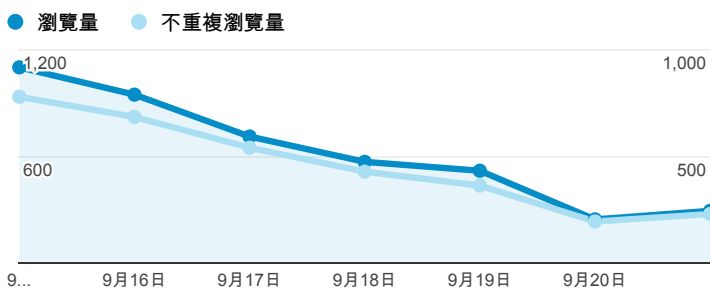

報表02\_流量

2014年9月15日 - 2014年9月21日

所有工作階段  
100.00%

+ 新增區隔

瀏覽量和平均網頁停留時間

瀏覽量和造訪

瀏覽量和不重複瀏覽量

造訪和新造訪率 (依 服務供應商 分組)

造訪和瀏覽量 (依 社交網路 分組)

社交網路	工作階段	瀏覽量
Facebook	30	35